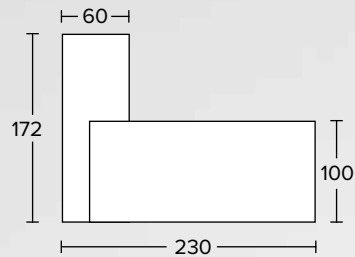

MANAGER

DIRECTIEBUREAU MANAGER

HOEKCOMBINATIE INCL. LADENBLOK MET ZWEVEND
BLAD. LINKS EN RECHTS UIT TE VOEREN.

230 X 172 CM, 75 CM HOOG. DONKER EIKEN.

NL2310DO

€1.153

UITVOERING HALIFAX EIKEN €1.350

OPTIONEEL TOPBLAD

MELKGLAS PANEEL TBV LAGER GEDEELTE
LINKS- EN RECHTSUITVOERING. CATG12.

€299

Kleuren

Donker eiken (DO) Robson eiken (R) Halifax eiken (HF)

Alle vermelde prijzen zijn excl. BTW