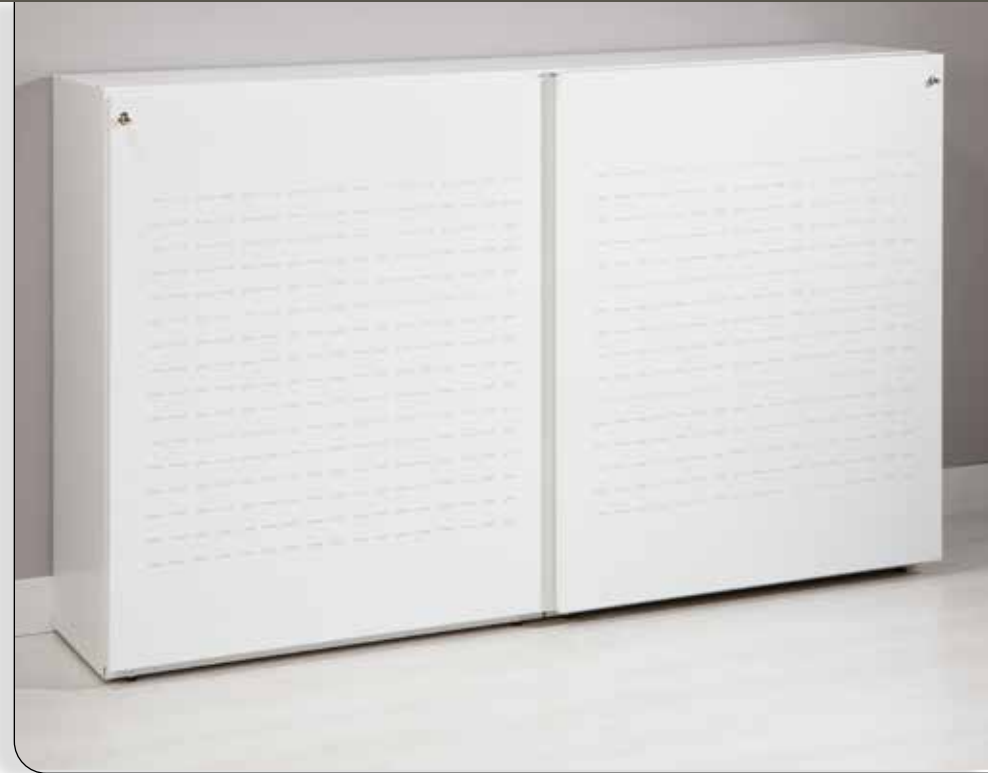

## DESIGN SCHUIFDEURKAST

4 VERSTELBARE LEGBORDEN  
DSNL161. 100 X 160 X 45 CM  
INCL. TOPBLAD NAAR KEUZE

€570

2 VERSTELBARE LEGBORDEN  
DSNL160. 72.5 X 160 X 45 CM  
INCL. TOPBLAD NAAR KEUZE

€550