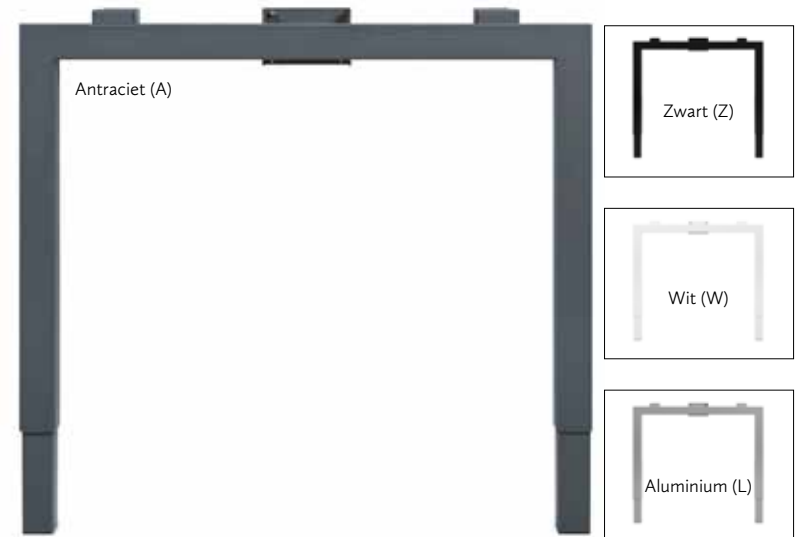

## Hoekbureau

**4Q188ZE** BUREAU 180X80 CM  
ZWART/ANTRACIET EIKEN

**€266**

**4QA068ZE** AANBOUWBUREAU  
80X60 CM ZWART/  
ANTRACIET EIKEN €159  
**NL10SZ** ROLDEURKAST  
105X120X43.5 CM ZWART €299  
**NLB12E** TOPBLAD 120X43.5 CM  
ANTRACIET EIKEN €45  
**NLB1SZ** PAPIERMAND  
ZWART €19  
**1810SZ** BUREAUSTOEL 1810  
ZWART €279