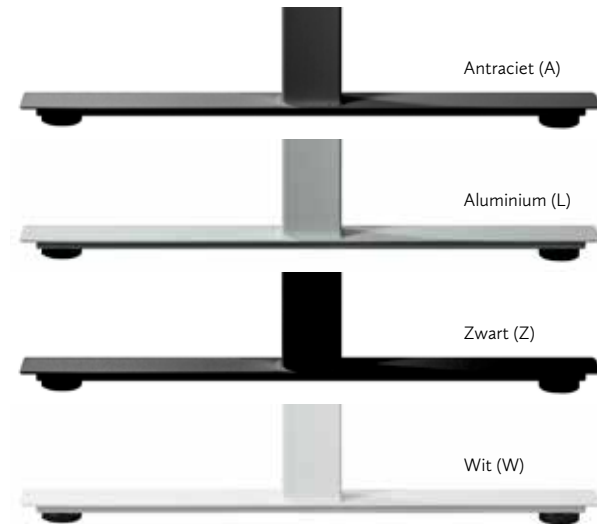

Tendenz

Conform NEN-EN-527 NEN2449 NEN1813

Wingbureau

TZ180WWR WINGBUREAU
180/80X120/60 CM RECHTS
WIT / WIT

€372

NLS13333W LADESTATION
4 LADEN + PENNENLADE €245
NL105W ROLDEURKAST
105X120X43.5 CM WIT €299
NLB12W TOPBLAD 120X43.5 CM
WIT €45
1974SW BUREAUSTOEL 1974
ZIT ZWART/RUG WIT MESH €299